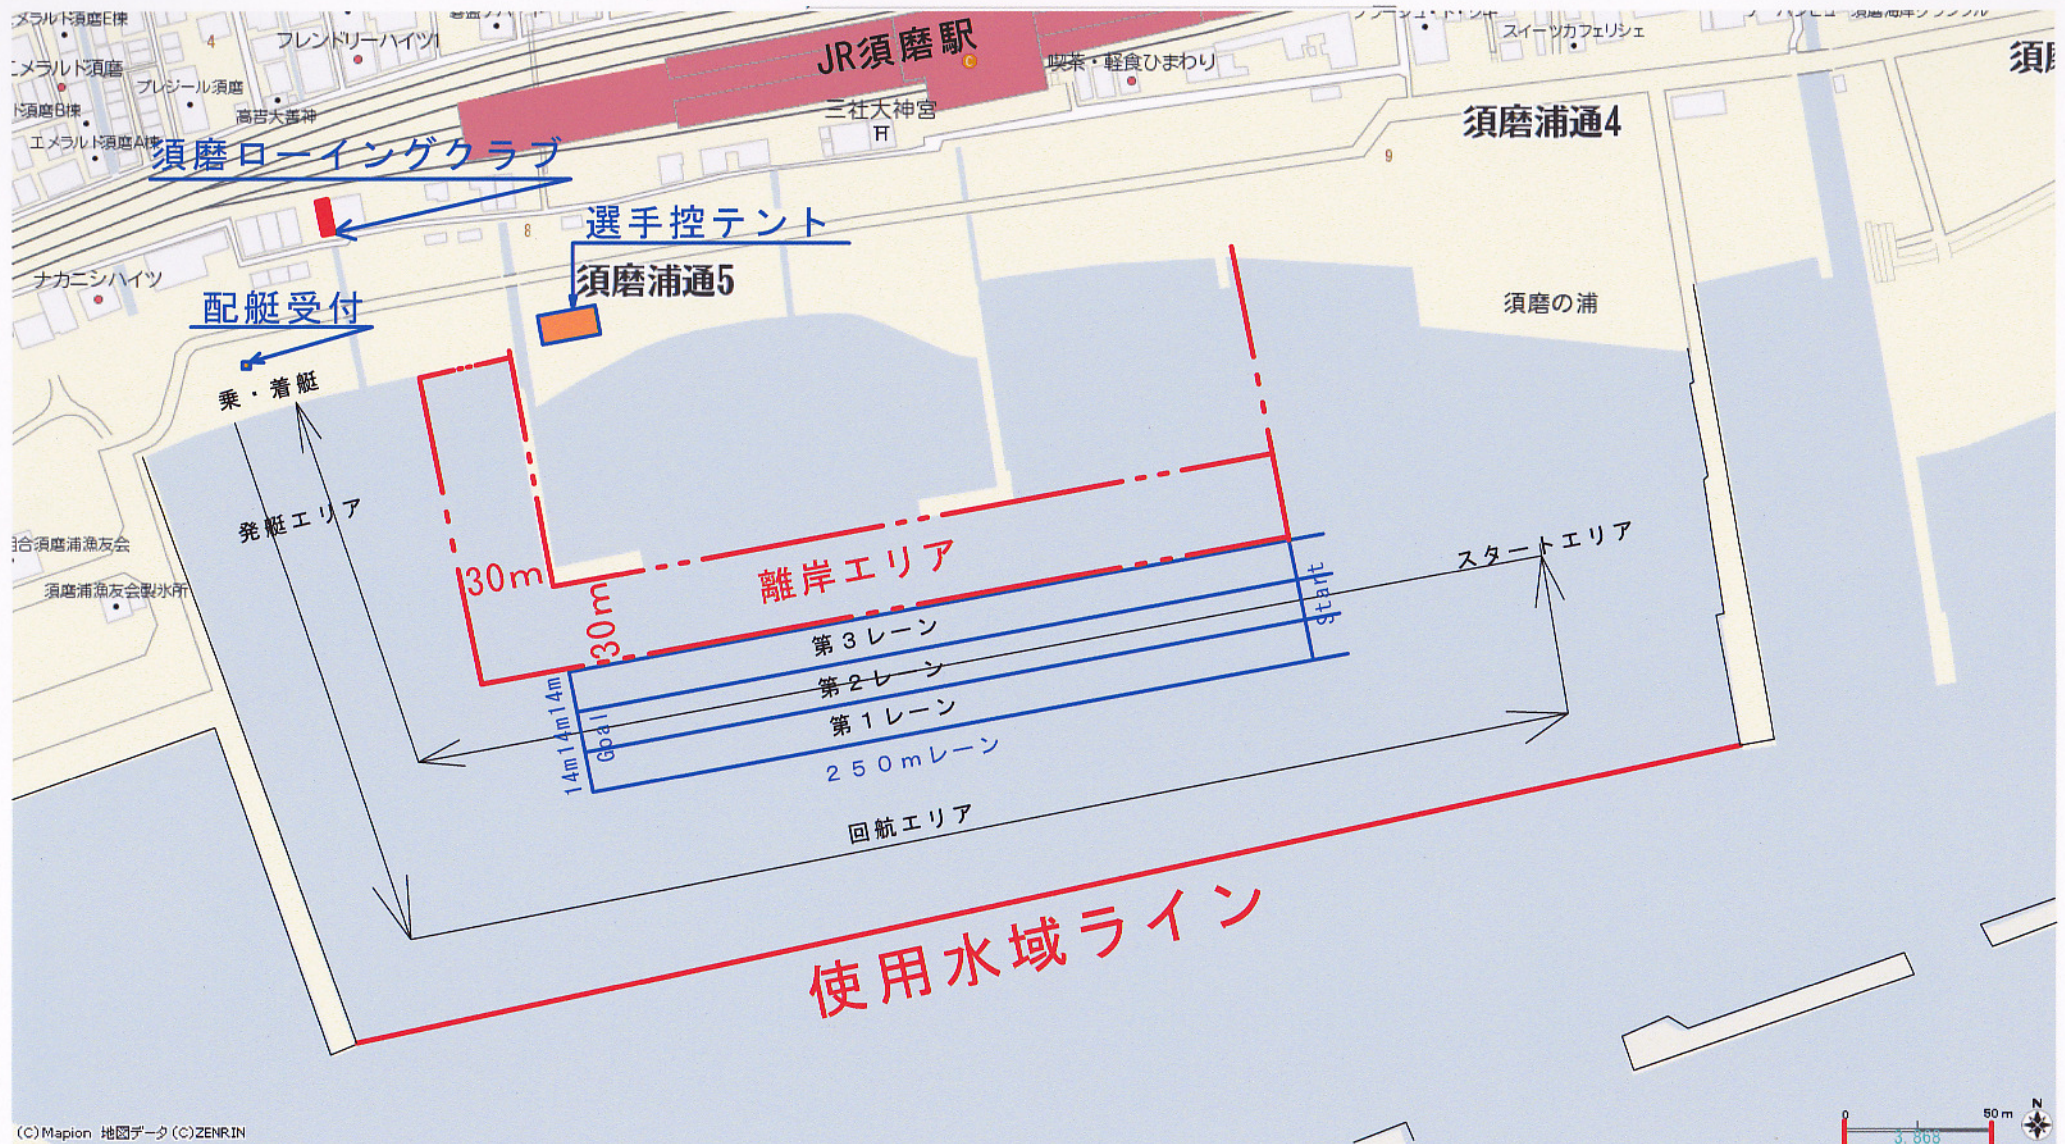

須磨レガッタ コースレイアウト

(C) Mapion 地図データ (C) ZENRIN

Suma Rowing Club

図名

須磨レガッタ コースレイアウト

作図年月日

縮尺